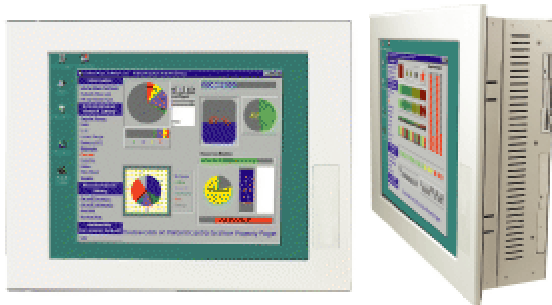

No nos podemos arriesgar a paros constantes por problemas de hardware ya que esto crearía un desinterés en el operario para fichar sus marcas, provocando datos erróneos en la Gestión de Producción.

Por todo esto, en ~~Intesiscon~~ le ofrecemos los equipos adecuados para poderlos instalar en la planta de fabricación, sin tener que preocuparnos de continuas averías ya que estamos hablando de equipos industriales preparados para tales fines.

• Paneles PCs

Muy útiles en:

- ✓ Sistemas de automatización de fábricas.
- ✓ Sistemas de control de procesos de producción.
- ✓ Sistemas de terminales de información.
- ✓ Administrador de sistemas.
- ✓ Automatización de parking.
- ✓ Puntos de venta.
- ✓ Sistemas de inventario perpetuos.